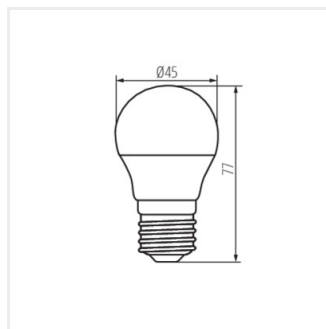

BILO 4,9W E27-NW

| | PON [W] | [lm] Φ _{use} | Tc [K] | Beam angle [°] | Base | Beam spread |
|------------------|--------------|-----------------------|--------|----------------|------|-------------|
| BILO 4,9W E27-NW | 23418 | 4,9 | 40 | 470 | 4000 | 160 E27 F |
| BILO 4,9W E27-WW | 23419 | 4,9 | 40 | 470 | 3000 | 160 E27 F |
| BILO 4,9W E14-NW | 23428 | 4,9 | 40 | 470 | 4000 | 160 E14 F |

- Materiál: plast
- Materiál difúzora: plast

BILO 4,9W E27-NW

BILO 4,9W E27-WW

BILO 4,9W E14-NW

BILO 4,9 W

Svetelný zdroj LED

BILO 4,9W E27-NW

BILO 4,9W E27-WW