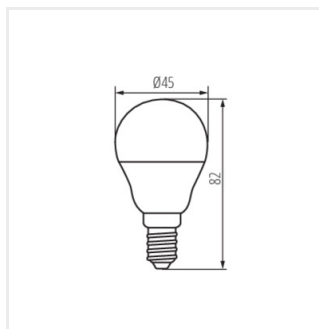

BILO 4,9W E27-NW

| | PON [W] | [lm] Φ _{use} | Tc [K] | Beam angle [°] | Base | Beam spread |
|------------------|--------------|-----------------------|--------|----------------|------|-------------|
| BILO 4,9W E27-NW | 23418 | 4,9 | 40 | 470 | 4000 | 160 E27 F |
| BILO 4,9W E27-WW | 23419 | 4,9 | 40 | 470 | 3000 | 160 E27 F |
| BILO 4,9W E14-NW | 23428 | 4,9 | 40 | 470 | 4000 | 160 E14 F |

- Materiál: plast
- Materiál difúzora: plast

BILO 4,9W E27-NW

BILO 4,9W E27-WW

BILO 4,9W E14-NW

BILO 4,9 W

Svetelný zdroj LED

BILO 4,9W E27-NW

BILO 4,9W E27-WW