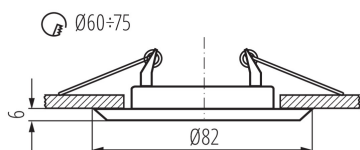

Stropné bodové svetidlo

Veľmi veľká rodina populárnych očiek Kanlux HORN je prierezom; od klasických modelov po výrazné farebné kombinácie. Každý si medzi nimi vyberie svoje obľúbené.

VŠEOBECNÉ ÚDAJE:

Farba: matná zlatá / nikel

Povinnosť používania samotienených lúčov: áno

Miesto montáže: na zabudovanie do stropu

Miesto používania: vo vnútri

Minimálna vzdialenosť od osvetľovaného objektu: 0,5m

Vymeniteľný zdroj svetla: áno

Výrobok nie je určený na montáž na bežne horľavom povrchu: >35W

Výrobok nie je vhodný na zakrytie termoizolačným materiálom: áno

Svetelný zdroj v súprave: nie

Výška [mm]: 27

Priemer [mm]: 82

Montážny otvor [mm]: Ø60-75

Dĺžka vodiča [m]: 0.12

TECHNICKÉ PARAMETRE:

Menovité napätie [V]: 12 AC; 12 DC

Maximálny výkon [W]: max 50

Trieda ochrany proti zásahu el. prúdom: III

Zdroj svetla: MR16

Pätica: Gx5,3

Rozpätie teploty prostredia, na ktorú môže byť výrobok vystavený [°C]: 5÷25

Svetidlo je vhodné na používanie so zdrojmi svetla s energetickými triedami: A++,A+,A,B,C,D,E

Materiál korpusu: oceľ

Typ pripojenia: voľné konce káblov

Prierez kábelu [mm²]: 0.75

Nastavenie uhlov svetidla: chýbajúce

Stupeň IP: 20