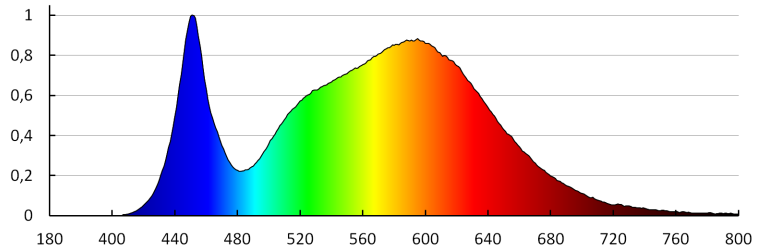

Stupeň IP: 44/20