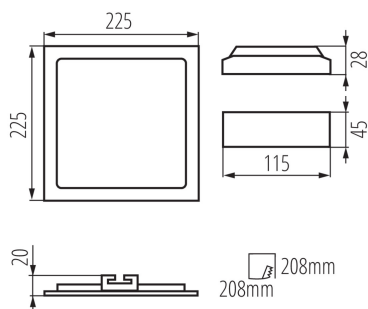

Svietidlo typu downlight

IP
44/20

EA
SY
insta
lation

Kanlux KATRO V2LED je nová verzia svietidiel KATRO N LED, populárnych hranatých stropných svietidiel pre vnútorné použitie. Kombinujú estetický design so svetlom získaným vďaka LED technológii. Vysoká trieda krytia IP44 zabraňuje prieniku vody a prachu do interiéru.

VŠEOBECNÉ ÚDAJE:

Farba: strieborná
Miesto montáže: na zabudovanie do stropu
Miesto používania: vo vnútri
Minimálna vzdialenosť od osvetľovaného objektu: 0,5m
Možnosť spolupráce so stmievačom: ne
Výrobok nie je vhodný na zakrytie termoizolačným materiálom: áno
Dĺžka [mm]: 225
Šírka [mm]: 225
Výška [mm]: 20
Montážny otvor [mm]: 208x208
Dĺžka vodiča [m]: 0.05
Integrovaný LED zdroj svetla: áno

TECHNICKÉ PARAMETRE:

Menovité napätie [V]: 220-240 AC
Menovitá frekvencia [Hz]: 50
Maximálny výkon [W]: 18
Trieda ochrany proti zásahu el. prúdom: II
Materiál difúzora: plast
Typ diódy: LED SMD
Svetelný tok [lm]: 1080
Farba svetla: biela
Náhradná teplota chromatickosti [K]: 4000
Farebná konzistencia v MacAdamových elipsách: ≤6
Index podania farieb: 80
Životnosť [h]: 15000
Počet cyklov zap./vyp.: ≥20000
Uhol svietenia [°]: 110
Svetelná účinnosť lampy [lm/W]: 60
Rozpätie teploty prostredia, na ktorú môže byť výrobok vystavený [°C]: 5÷25
Materiál korpusu: hliníková zliatina
Materiál reflektora: 0.75
Typ pripojenia: voľné konce káblov
Prierez kábelu [mm²]: 0.75
Doba nahrievania lampy [s]: ≤1
Doba zapnutia lampy [s]: ≤0,5