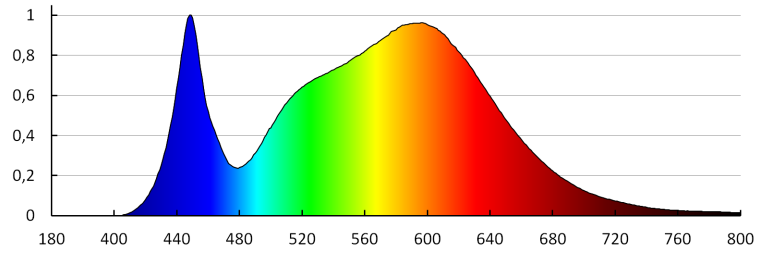

33341 BENO 24W NW-O-GR

Stropné LED svietidlo

KANLUX S.A. (kat 33341) BENO 24W NW-O-GR / LDC (Polar)