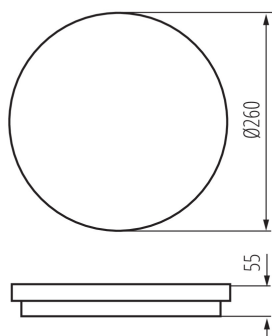

Stropné LED svietidlo

Svietidlá Kanlux BENO majú jedinečný dizajn a výnimočný svetelný efekt. Boli vytvorené na individuálnu objednávku spoločnosti Kanlux a ich návrhy sme zaregistrovali na patentovom úrade. Kanlux BENO LED majú vysokú odolnosť voči poveternostným podmienkam (stupeň krytia IP54), rýchla a jednoduchá montáž na strop alebo stenu a senzor pohybu s možnosťou regulácie. Kanlux BENO LED je multifunkčné svietidlo, ktoré vzhľadom k dizajnu a jeho technickým aspektom môžeme použiť prakticky na akomkoľvek mieste.

VŠEOBECNÉ ÚDAJE:

Farba: grafit

Miesto montáže: k usadeniu na stene, na zabudovanie na strop

Miesto používania: vo vnútri a vonku

Minimálna vzdialenosť od osvetľovaného objektu: 0,5m

Možnosť spolupráce so stmievačom: ne

Vymeniteľný zdroj svetla: ne

Výška [mm]: 55

Priemer [mm]: 260

Integrovaný LED zdroj svetla: áno

TECHNICKÉ PARAMETRE:

Menovité napätie [V]: 220-240 AC

Menovitá frekvencia [Hz]: 50

Maximálny výkon [W]: 24

Trieda ochrany proti zásahu el. prúdom: II

Materiál difúzora: plast

Typ diódy: LED SMD

Svetelný tok [lm]: 1920

Farba svetla: biela

Teplota farby [K]: 4000

Homogénnosť farieb [SDCM]: ≤ 6

Koeficient podania farieb Ra: ≥ 80

Životnosť [h]: 20000

Počet cyklov zap./vyp.: ≥ 20000

Uhol svietenia [°]: 110

Svetelná účinnosť lampy [lm/W]: 80

Rozpätie teploty prostredia, na ktorú môže byť výrobok vystavený [°C]: $-15 \div 35$

Materiál korpusu: plast

Typ pripojenia: samosvorná svorkovnica

Rozpätie priemerov používaných vodičov [mm²]: $0,5 \div 1,5$

Súčasťou svietidla sú integrované lampy LED s energetickými triedami: A++, A+, A

Doba nahrievania lampy [s]: ≤ 1

Doba zapnutia lampy [s]: $\leq 0,5$

Stupeň IP: 54