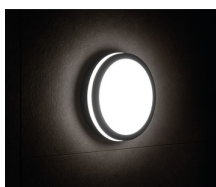

Stropné LED svietidlo

Svietidlá Kanlux BENO majú jedinečný dizajn a výnimočný svetelný efekt. Boli vytvorené na individuálnu objednávku spoločnosti Kanlux a ich návrhy sme zaregistrovali na patentovom úrade. Kanlux BENO LED majú vysokú odolnosť voči poveternostným podmienkam (stupeň krytia IP54), rýchla a jednoduchá montáž na strop alebo stenu a senzor pohybu s možnosťou regulácie. Kanlux BENO LED je multifunkčné svietidlo, ktoré vzhľadom k dizajnu a jeho technickým aspektom môžeme použiť prakticky na akomkoľvek mieste.

VŠEOBECNÉ ÚDAJE:

Farba: grafit

Miesto montáže: k usadeniu na stene, na zabudovanie na strop

Miesto používania: vo vnútri a vonku

Minimálna vzdialenosť od osvetľovaného objektu: 0,5m

Možnosť spolupráce so stmievačom: ne

Trieda ochrany proti zásahu el. prúdom: II

Materiál difúzora: plast

Typ diódy: LED SMD

Svetelný tok [lm]: 1920

Farba svetla: biela

Teplota farby [K]: 4000

Homogénnosť farieb [SDCM]: ≤ 6

Koeficient podania farieb Ra: ≥ 80

Životnosť [h]: 20000

Počet cyklov zap./vyp.: ≥ 20000

Uhol svietenia [°]: 110

Svetelná účinnosť lampy [lm/W]: 80

Rozpätie teploty prostredia, na ktorú môže byť výrobok vystavený [°C]: $-15 \div 35$

Materiál korpusu: plast