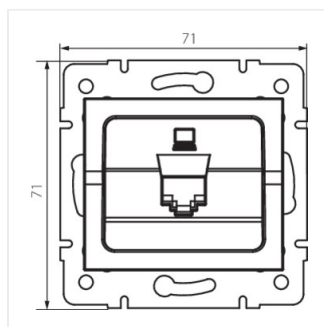

LOGI 02-1390-043 sr