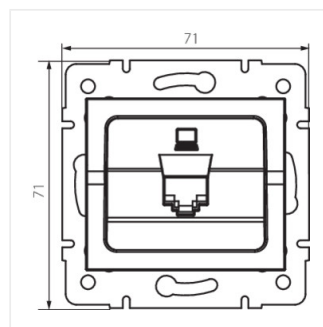

LOGI 02-1390-041 gr