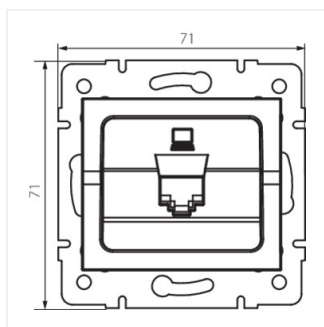

- Plast: ABS
- Materiál: ABS

LOGI 02-1390

Dátová zásuvka jednotlivá (RJ45Cat 5e Jack)

LOGI 02-1390-002 bi

LOGI 02-1390-003 kr

LOGI 02-1390-043 sr

LOGI 02-1390-041 gr

LOGI 02-1390-002 bi