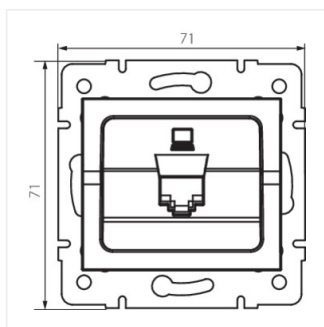

- Plast: ABS
- Materiál: ABS

LOGI 02-1390

Dátová zásuvka jednotlivá (RJ45Cat 5e Jack)

LOGI 02-1390-002 bi

LOGI 02-1390-003 kr

LOGI 02-1390-043 sr

LOGI 02-1390-041 gr

LOGI 02-1390-002 bi