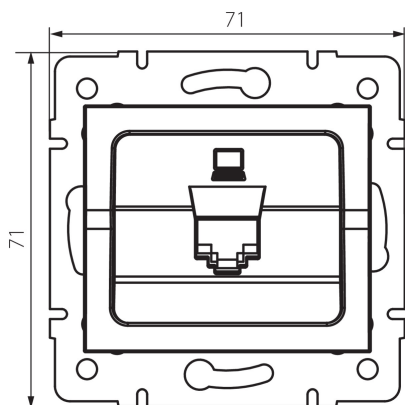

## 25285 LOGI 02-1390-041 gr

Dátová zásuvka jednotlivá (RJ45Cat 5e Jack)

### VŠEOBECNÉ ÚDAJE:

**Farba:** grafit

**Miesto montáže:** na zabudovanie do steny

**Šírka [mm]:** 71

**Výška [mm]:** 71

**Priemer montážnej krabice:** 60

**Počet zásuviek:** 1

### TECHNICKÉ PARAMETRE:

**Materiál:** ABS

**Typ zásuvky:** dátová zásuvka rj45 cat 5e

**Plast:** ABS