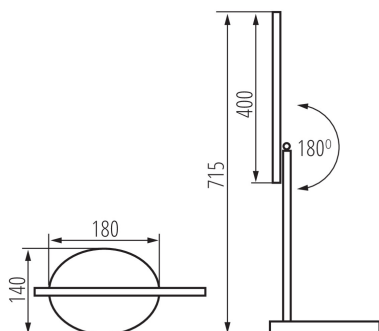

Kancelárska stolná LED lampa

Kancelarska lampička Kanlux REXAR je minimalisticky, elegantný dizajn s mnohými funkciami. Môžeme ľubovoľne regulovať farbu svetla a jeho intenzitu, a taktiež využívať USB port, aby ste mohli dobiť mobilné zariadenie. Po práci nebude zložená lampa zaberať veľa miesta a bude plniť funkciu minimalistickej ozdoby.

VŠEOBECNÉ ÚDAJE:

Farba: biela

Miesto montáže: na zemi

Miesto používania: vo vnútri

Minimálna vzdialenosť od osvetľovaného objektu: 0,1m

Možnosť stmievania výhradne pomocou integrovaného elektronického obvodu: áno

Spínač: áno

Vymeniteľný zdroj svetla: nie

Dĺžka [mm]: 180

Šírka [mm]: 140

Výška MAX [mm]: 715

Dĺžka kábla [m]: 1.8

Integrovaný LED zdroj svetla: áno

TECHNICKÉ PARAMETRE:

Menovité napätie [V]: 220-240 AC

Menovitá frekvencia [Hz]: 50

Maximálny výkon [W]: max 7

Trieda ochrany proti zásahu el. prúdom: II

Typ diódy: LED SMD

Svetelný tok [lm]: max 400

Farba svetla: teplá biela, biela, studená biela

Teplota farby [K]: 3000/4000/6500

Homogénnosť farieb [SDCM]: ≤6

Koeficient podania farieb Ra: ≥80

Životnosť [h]: 25000

Počet cyklov zap./vyp.: ≥15000

Uhol svietenia [°]: 100

Materiál korpusu: hliníková zliatina, plast

Typ pripojenia: kábel ukončený zástrčkou

Súčasťou svietidla sú integrované lampy LED s energetickými triedami: A++,A+,A

Doba nahrievania lampy [s]: ≤1

Doba zapnutia lampy [s]: ≤0,5

Pohyblivé svietidlo s vertikálnym rozpätím [°]: 180

Stupeň IP: 20