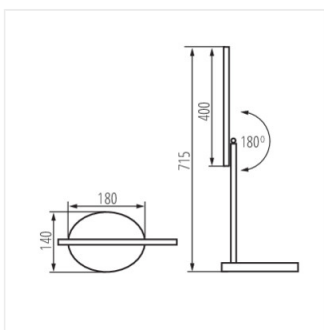

- Materiál korpusu: hliníková zliatina, plast

REXAR LED

Kancelárska stolná LED lampa

REXAR LED W

REXAR LED