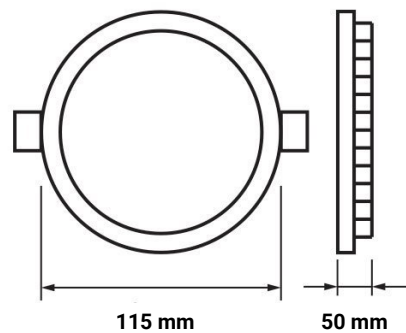

# 10W LED SMD Einbauleuchte Rund Schwenkbar Weiß Neutralweiß

# Technische Daten

<b>Artikelnummer</b>	3291
<b>Abstrahlwinkel</b>	50°
<b>Marke</b>	Optonica
<b>Farbcode</b>	845
<b>Lichtfarbe</b>	Neutralweiß (NW)
<b>Farbtemperatur</b>	4500K
<b>Dimmbar</b>	Nein
<b>EAN Code</b>	3800156632912
<b>Energieverbrauch</b>	10 kWh/1000h
<b>Energieeffizienz</b>	F
<b>Nennlichtstrom</b>	750 lm
<b>Lumen pro Watt</b>	75lm/W
<b>Montagemaß</b>	Ø 100 mm
<b>Betriebsspannung</b>	AC220-240V
<b>Einschaltzeit</b>	0.2s
<b>IP-Schutzklasse</b>	20
<b>Lebensdauer Diode</b>	25 000 Stunden
<b>Lichtstromstabilität</b>	70%
<b>Material</b>	Kunststoff
<b>Produktfarbe</b>	Weiß
<b>Quecksilberanteil</b>	Nein
<b>Schaltzyklen</b>	100 000x
<b>Betriebsfrequenz</b>	50-60Hz
<b>Leistung</b>	10W
<b>Power Factor</b>	0.5
<b>Farbwiedergabewert</b>	80
<b>Verpackungsgröße</b>	117x117x65 mm
<b>Produktgröße</b>	Ø 115x50 mm
<b>Betriebstemperatur</b>	-30°C / +50°C
<b>Garantie</b>	2 Jahre
<b>Vergleichsleistung</b>	60W
<b>Produktgewicht</b>	144 g