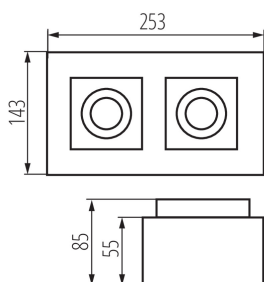

Stropné bodové svetidlo

MODERN
design

HIGH
quality
finish

Kanlux STOBI je rada stropných svetidiel s výmenným zdrojom svetla. Sú vyrobené z hliníkov s možnosťou plnej regulácie uhlu dopadu svetla. Vďaka kvalitnému prevedeniu (matný, pieskovaný povrch) a jednoduchému dizajnu sú svetidlá ideálne pre vybavenie bytových domov, kancelárií a apartmánov.

VŠEOBECNÉ ÚDAJE:

Farba: biela

Miesto montáže: na zabudovanie na strop

Miesto používania: vo vnútri

Minimálna vzdialenosť od osvetľovaného objektu: 0,5m

Vymeniteľný zdroj svetla: áno

Výrobok nie je vhodný na zakrytie termoizolačným materiálom: áno

Svetelný zdroj v súprave: nie

Dĺžka [mm]: 253

Šírka [mm]: 143

Výška [mm]: 85

TECHNICKÉ PARAMETRE:

Menovité napätie [V]: 220-240 AC

Menovitá frekvencia [Hz]: 50/60

Maximálny výkon [W]: 2 x max 25

Trieda ochrany proti zásahu el. prúdom: I

Zdroj svetla: PAR16

Pätica: GU10

Rozpätie teploty prostredia, na ktorú môže byť výrobok vystavený [°C]: 5÷25

Svetidlo je vhodné na používanie so zdrojmi svetla s energetickými triedami: A++, A+, A, B, C, D, E

Materiál korpusu: hliníková zliatina

Typ pripojenia: skrutková svorkovnica

Rozpätie priemerov používaných vodičov [mm²]: 1÷2,5

Nastavenie uhlov svetidla: v dvoch osiach

Nastavenie uhlov svetidla [°]: 65/45

Stupeň IP: 20