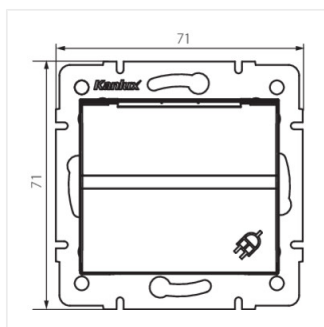

- Materiál: ABS
- Plast: ABS

LOGI 02-1230

Zásuvka s uzemnením, IP-44, Schuko

LOGI 02-1230-102 bi

LOGI 02-1230-103 kr

LOGI 02-1230-143 sr

LOGI 02-1230-141 gr

LOGI 02-1230-102 bi