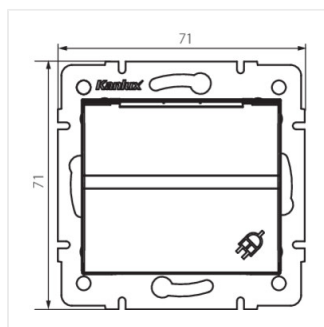

LOGI 02-1230-143 sr