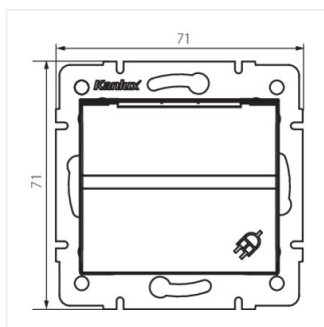

- Materiál: ABS
- Plast: ABS

LOGI 02-1230

Zásuvka s uzemnením, IP-44, Schuko

LOGI 02-1230-102 bi

LOGI 02-1230-103 kr

LOGI 02-1230-143 sr

LOGI 02-1230-141 gr

LOGI 02-1230-102 bi