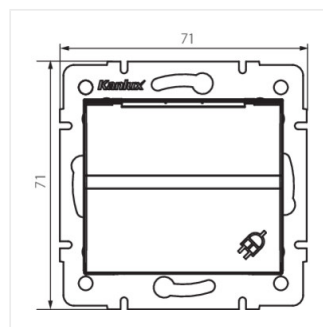

LOGI 02-1230-141 gr