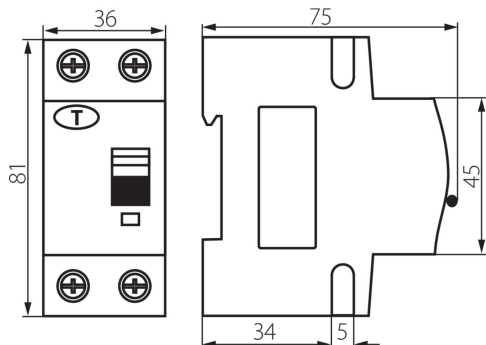

23214 KRO6-2/B10/30-A

Istič, s nadprúdovým modulom, 6kA, 2P

VŠEOBECNÉ ÚDAJE:

Farba: biela

Miesto montáže: na liste TH35

Dĺžka [mm]: 75

Šírka [mm]: 35

Výška [mm]: 81

Typ prúdového chrániča: A

Charakteristika spúšťania: B

Trieda obmedzení energie: 3

Počet modulov: 2

Menovitý diferenciálny prúd [mA]: 30

Menovitý skratový prúd [A]: 6000

Stupeň IP: 20

Počet pólov: 2