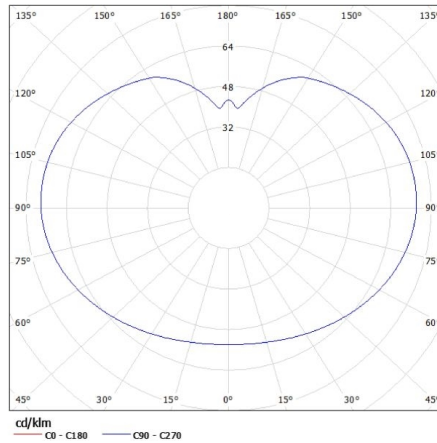

Záhradné svietidlo s vymeniteľným zdrojom svetla

KANLUX S.A. (kat 23512) IDAVA 47 / Krzywa rozsytu światła (biegunowo)

PRÍSLUŠENSTVO:

23513 GL-IDAVA PS LS 25 Difúzor pre svietidlo IDAVA 25

23515 GL-IDAVA PS LS 47 Difúzor pre svietidlo IDAVA 47

23516 IDAVA SPIKE Základňa pre svietidlo IDAVA