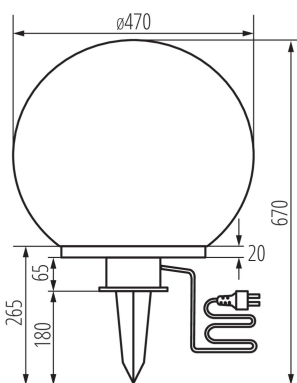

Záhradné svietidlo s vymeniteľným zdrojom svetla

Pozoruhodné a predsa jednoduché prevedenie svietidla do zeme Kanlux IDAVA je ideálny spôsob pre vytvorenie svetlých priestorov v záhrade. Tieto svietidlá sa vyznačujú vysokým stupňom tesnosti. Konštrukcia a plast, z ktorého je tienidlo vyrobené chráni zdroj svetla pred vplyvom vonkajších faktorov.

VŠEOBECNÉ ÚDAJE:

Farba: biela

Miesto montáže: do zeme

Miesto používania: vo vnútri a vonku

Minimálna vzdialenosť od osvetľovaného objektu: 0,2m

Vymeniteľný zdroj svetla: áno

Svetelný zdroj v súprave: nie

Výška [mm]: 670

Priemer [mm]: 470

Dĺžka vodiča [m]: 3

TECHNICKÉ PARAMETRE:

Menovité napätie [V]: 220-240 AC

Menovitá frekvencia [Hz]: 50/60

Maximálny výkon [W]: 40

Trieda ochrany proti zásahu el. prúdom: II

Materiál difúzora: plast

Zdroj svetla: GLS/CFL/LED

Pätica: E27

Rozpätie teploty prostredia, na ktorú môže byť výrobok vystavený [°C]: -10÷35

Svietidlo je vhodné na používanie so zdrojmi svetla s energetickými triedami: A++,A+,A,B,C,D,E

Materiál korpusu: plast

Typ pripojenia: kábel ukončený zástrčkou

Rozpätie priemerov používaných vodičov [mm²]: 0,5÷2,5

Prierez kábelu [mm²]: 1

Stupeň IP: 44