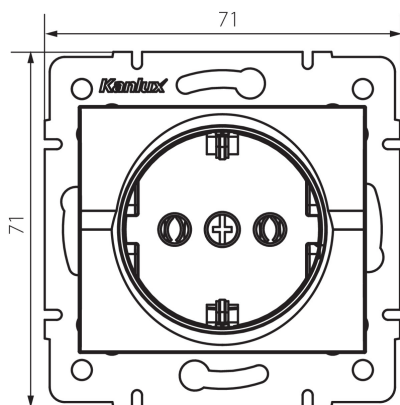

25085 LOGI 02-1220-102 bi

Samostatná zásuvka Schuko

VŠEOBECNÉ ÚDAJE:

Farba: biela

Miesto montáže: na zabudovanie do steny

Šírka [mm]: 71

Výška [mm]: 71

Priemer montážnej krabice: 60

Montážna hĺbka: 25

Počet zásuviek: 1

TECHNICKÉ PARAMETRE:

Menovité napätie [V]: 250 AC

Menovitý prúd [A]: 16

Trieda ochrany proti zásahu el. prúdom: I

Materiál: ABS

Materiál kontaktov: CuZn70

Typ uzemnenia: typ F

Typ svorky: skrutková svorka

Plast: ABS

Stupeň IP: 20