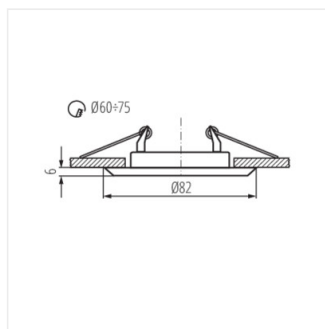

Stropné bodové svietidlo

HORN CTC-3114-SN/N

HORN CTC-3114-GM/N

HORN CTC-3115-SN/G

HORN CTC-3115-SN/N

HORN CTC-3115-GM/N

HORN CTC-3114

HORN CTC-3115