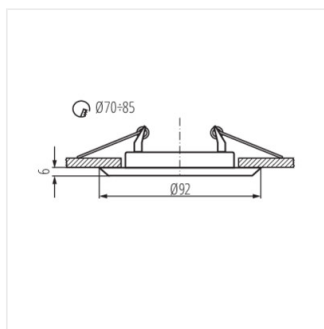

Stropné bodové svietidlo

HORN CTC-3114-SN/N

HORN CTC-3114-GM/N

HORN CTC-3115-SN/G

HORN CTC-3115-SN/N

HORN CTC-3115-GM/N

HORN CTC-3114

HORN CTC-3115