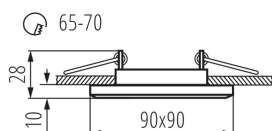

Stropné bodové svetidlo

Široká ponuka modelov MORTA vám umožní realizovať veľmi originálne aranžmá v každom interiéri. MORTA splní očakávania všetkých, ktorí ocenia vysoko kvalitné produkty charakteristické atraktívnym a originálnym dizajnom.

VŠEOBECNÉ ÚDAJE:

Farba: čierna

Povinnosť používania samotienených lúčov: áno

Miesto montáže: na zabudovanie do stropu

Miesto používania: vo vnútri

Minimálna vzdialenosť od osvetľovaného objektu: 0,5m

Vymeniteľný zdroj svetla: áno

Výrobok nie je určený na montáž na bežne horľavom povrchu: >35W

Výrobok nie je vhodný na zakrytie termoizolačným materiálom: áno

Svetelný zdroj v súprave: nie

Dĺžka [mm]: 90

Šírka [mm]: 90

Výška [mm]: 28

Montážny otvor [mm]: Ø65-70

Dĺžka vodiča [m]: 0.12

TECHNICKÉ PARAMETRE:

Menovité napätie [V]: 12 AC; 12 DC

Maximálny výkon [W]: max 50

Trieda ochrany proti zásahu el. prúdom: III

Zdroj svetla: MR16

Pätica: Gx5,3

Rozpätie teploty prostredia, na ktorú môže byť výrobok vystavený [°C]: 5÷25

Svetidlo je vhodné na používanie so zdrojmi svetla s energetickými triedami: A++,A+,A,B,C,D,E

Materiál korpusu: sklo

Typ pripojenia: voľné konce káblov

Prierez kábelu [mm²]: 0.75

Nastavenie uhlov svetidla: chýbajúce

Stupeň IP: 20