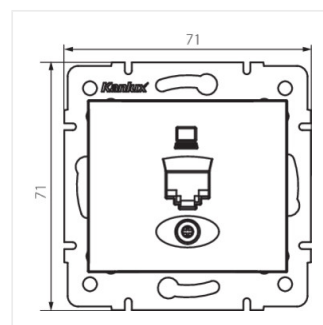

DOMO 01-1400-050 sz

DOMO 01-1400-002 bi

DOMO 01-1400-003 kr

DOMO 01-1400-043 sr

DOMO 01-1400-041 gr

DOMO 01-1400

Dátová zásuvka jednotlivá (RJ45Cat 6 Jack)

DOMO 01-1400-030 pe