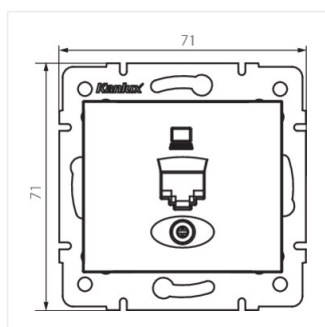

DOMO 01-1400-050 sz

DOMO 01-1400-002 bi

DOMO 01-1400-003 kr

DOMO 01-1400-043 sr

DOMO 01-1400-041 gr

DOMO 01-1400

Dátová zásuvka jednotlivá (RJ45Cat 6 Jack)

DOMO 01-1400-030 pe