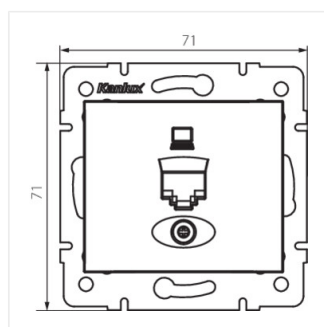

DOMO 01-1400-050 sz

DOMO 01-1400-002 bi

DOMO 01-1400-003 kr

DOMO 01-1400-043 sr

DOMO 01-1400-041 gr

DOMO 01-1400

Dátová zásuvka jednotlivá (RJ45Cat 6 Jack)

DOMO 01-1400-030 pe