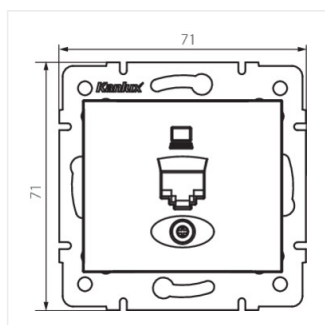

DOMO 01-1400-002 bi