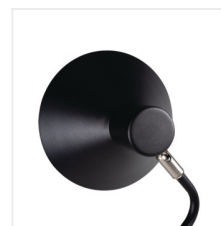

### Stolná lampa

 220-240 AC	 50	 E14	 IP 20		 5+25
 ↓	 320	 160	 0,2m	 1,5	

NEDIA E14 B

NEDIA E14 B **34475** max 10 čierna

NEDIA E14 W **34476** max 10 biela

KANLUX NEDIA je stolná lampa s vymeniteľným svetelným zdrojom s päticou E14. Štýlová forma tejto lampy sa osvedčí ako funkčné vybavenie pre študijné a pracovné miesto. Kanlux NEDIA taktiež dodá dekoratívnosť spálni i kancelárii. Môže to byť taktiež nenahraditeľné doplnkové osvetlenie vo vašej obývacej izbe. Ďalšou výhodou je nastaviteľný strieborný kĺb a vysoká kvalita lampy. Kanlux NEDIA má mechanický vypínač ON/OFF umiestnený na napájacom kábli.

- Materiál korpusu: oceľ