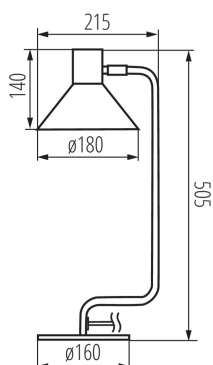

Stolná lampa

KANLUX NEDIA je stolná lampa s vymeniteľným svetelným zdrojom s päticou E14. Štýlová forma tejto lampy sa osvedčí ako funkčné vybavenie pre študijné a pracovné miesto. Kanlux NEDIA taktiež dodá dekoratívnosť spálni i kancelárii. Môže to byť taktiež nenahraditeľné doplnkové osvetlenie vo vašej obývacej izbe. Ďalšou výhodou je nastaviteľný strieborný kĺb a vysoká kvalita lampy. Kanlux NEDIA má mechanický vypínač ON/OFF umiestnený na napájacom kábli.

VŠEOBECNÉ ÚDAJE:

Farba: čierna

Miesto montáže: na zemi

Miesto používania: vo vnútri

Minimálna vzdialenosť od osvetľovaného objektu: 0,2m

Spínač: áno

Dĺžka [mm]: 22

Šírka [mm]: 22

Výška [mm]: 51

TECHNICKÉ PARAMETRE:

Menovité napätie [V]: 220-240 AC

Menovitá frekvencia [Hz]: 50

Maximálny výkon [W]: max 10

Trieda ochrany proti zásahu el. prúdom: II

Svetelný zdroj v súprave: ne

Pätica: E14

Rozpätie teploty prostredia, na ktorú môže byť výrobok vystavený [°C]: 5÷25

Materiál korpusu: oceľ

Dĺžka vodiča [m]: 1.5

Pohyblivé svietidlo s horizontálnym rozpätím [°]: 320

Pohyblivé svietidlo s vertikálnym rozpätím [°]: 160

Stupeň IP: 20