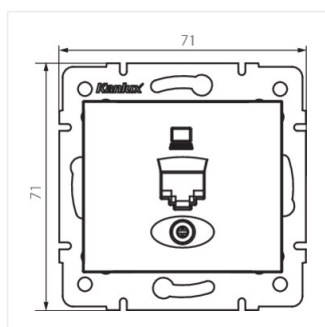

DOMO 01-1390-050 sz

DOMO 01-1390-002 bi

DOMO 01-1390-003 kr

DOMO 01-1390-043 sr

DOMO 01-1390-041 gr

DOMO 01-1390

Dátová zásuvka jednotlivá (RJ45Cat 5e Jack)

DOMO 01-1390-030 pe