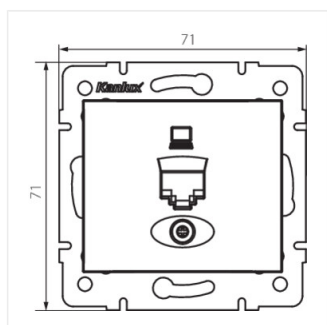

DOMO 01-1390-002 bi