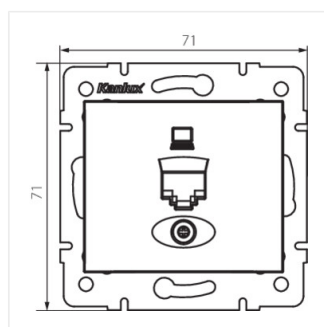

DOMO 01-1390-050 sz

DOMO 01-1390-002 bi

DOMO 01-1390-003 kr

DOMO 01-1390-043 sr

DOMO 01-1390-041 gr

DOMO 01-1390

Dátová zásuvka jednotlivá (RJ45Cat 5e Jack)

DOMO 01-1390-030 pe