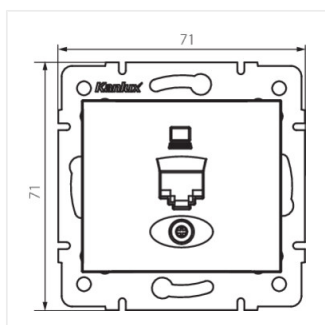

DOMO 01-1390-003 kr