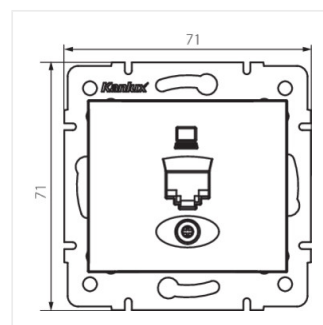

DOMO 01-1390-050 sz

DOMO 01-1390-002 bi

DOMO 01-1390-003 kr

DOMO 01-1390-043 sr

DOMO 01-1390-041 gr

DOMO 01-1390

Dátová zásuvka jednotlivá (RJ45Cat 5e Jack)

DOMO 01-1390-030 pe