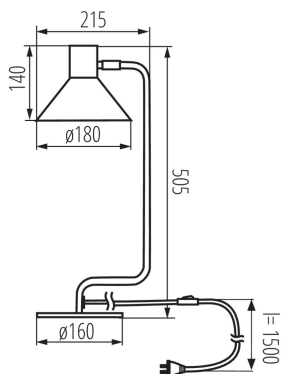

Stolná lampa

KANLUX NEDIA je stolná lampa s vymeniteľným svetelným zdrojom s päticou E14. Štýlová forma tejto lampy sa osvedčí ako funkčné vybavenie pre študijné a pracovné miesto. Kanlux NEDIA taktiež dodá dekoratívnosť spálni i kancelárii. Môže to byť taktiež nenahraditeľné doplnkové osvetlenie vo vašej obývacej izbe. Ďalšou výhodou je nastaviteľný strieborný kĺb a vysoká kvalita lampy. Kanlux NEDIA má mechanický vypínač ON/OFF umiestnený na napájacom kábli.

VŠEOBECNÉ ÚDAJE:

Farba: biela

Miesto montáže: na zemi

Miesto používania: vo vnútri

Minimálna vzdialenosť od osvetľovaného objektu: 0,2m

Spínač: áno

Dĺžka [mm]: 22

Šírka [mm]: 22

Výška [mm]: 51

TECHNICKÉ PARAMETRE:

Menovité napätie [V]: 220-240 AC

Menovitá frekvencia [Hz]: 50

Maximálny výkon [W]: max 10

Trieda ochrany proti zásahu el. prúdom: II

Svetelný zdroj v súprave: ne

Pätica: E14

Rozpätie teploty prostredia, na ktorú môže byť výrobok vystavený [°C]: 5÷25

Materiál korpusu: oceľ

Dĺžka vodiča [m]: 1.5

Pohyblivé svietidlo s horizontálnym rozpätím [°]: 320

Pohyblivé svietidlo s vertikálnym rozpätím [°]: 160

Stupeň IP: 20