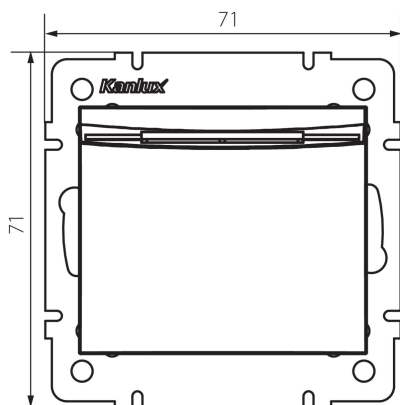

25261 LOGI 02-1190-141 gr

Hotelový spínač, oneskorené vypnutie

VŠEOBECNÉ ÚDAJE:

Farba: grafit

Miesto montáže: na zabudovanie do steny

Šírka [mm]: 71

Výška [mm]: 71

Priemer montážnej krabice: 60

Montážna hĺbka: 25

TECHNICKÉ PARAMETRE:

Menovité napätie [V]: 250 AC

Trieda ochrany proti zásahu el. prúdom: II

Materiál: ABS

Materiál kontaktov: CuZn70

Typ svorky: skrutková svorka

Plast: ABS

Menovitý prúd [AX]: 16

Stupeň IP: 20