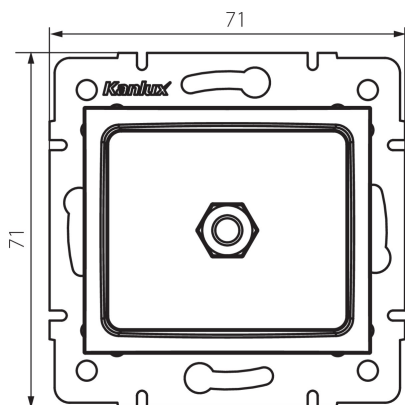

## 25234 LOGI 02-1830-043 sr

Zásuvka pre vyrovnanie potenciálov

### VŠEOBECNÉ ÚDAJE:

**Farba:** strieborná

**Miesto montáže:** na zabudovanie do steny

**Šírka [mm]:** 71

**Výška [mm]:** 71

**Priemer montážnej krabice:** 60

**Počet zásuviek:** 1

### TECHNICKÉ PARAMETRE:

**Materiál:** ABS

**Plast:** ABS