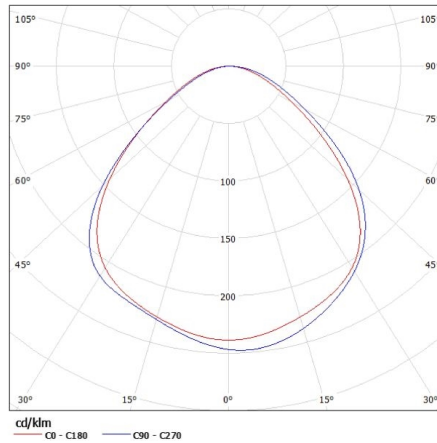

KANLUX S.A. (kat 23123) JASMIN 270-W / Krzywa rozsyłu światła (biegunowo)

Oprawa: KANLUX S.A. (kat 23123) JASMIN 270-W
Lampy: 1 x A60 60W/c