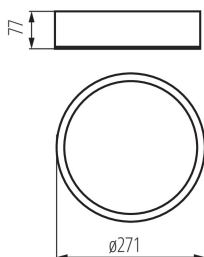

Plafón

Originálne a zároveň štýlové guľaté svietidlo Kanlux JASMIN sa vyznačuje moderným a atraktívnym dizajnom. Teleso plafónu je vyrobené z dreva a saténového skla, čo zaisťuje rovnomerný rozptyl svetla. Klasická kombinácia dreva a skla z nej robí veľmi univerzálne riešenie osvetlenia.

VŠEOBECNÉ ÚDAJE:

Farba: dub sonoma

Miesto montáže: na zabudovanie na stenu, na zabudovanie na strop

Miesto používania: vo vnútri

Minimálna vzdialenosť od osvetľovaného objektu: 0,5m

Možnosť montáže na bežne horľavých povrchoch: nie

Vymeniteľný zdroj svetla: áno

Výrobok nie je určený na montáž na bežne horľavom povrchu: áno

Výrobok nie je vhodný na zakrytie termoizolačným materiálom: áno

Svetelný zdroj v súprave: nie

Výška [mm]: 77

Priemer [mm]: 275

TECHNICKÉ PARAMETRE:

Menovité napätie [V]: 220-240 AC

Menovitá frekvencia [Hz]: 50/60

Maximálny výkon [W]: max 60

Trieda ochrany proti zásahu el. prúdom: I

Materiál difúzora: sklo

Zdroj svetla: GLS/CFL/LED

Pätica: E27

Rozpätie teploty prostredia, na ktorú môže byť výrobok vystavený [°C]: 5÷25

Svietidlo je vhodné na používanie so zdrojmi svetla s energetickými triedami: A++,A+,A,B,C,D,E

Materiál korpusu: drevo

Typ pripojenia: samosvorná svorkovnica

Rozpätie priemerov používaných vodičov [mm²]: 1÷2,5

Stupeň IP: 20