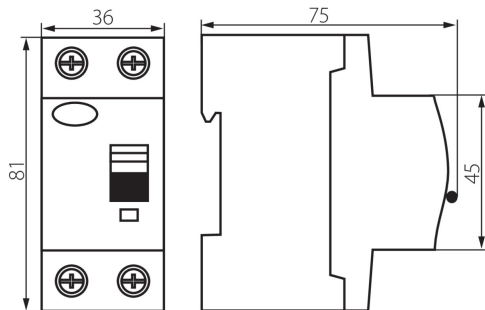

23189 KRD6-2/40/30-A

Prúdový chránič, 2P

VŠEOBECNÉ ÚDAJE:

Farba: biela

Miesto montáže: na liste TH35

TECHNICKÉ PARAMETRE:

Menovité napätie [V]: 230 AC

Menovitý prúd [A]: 40