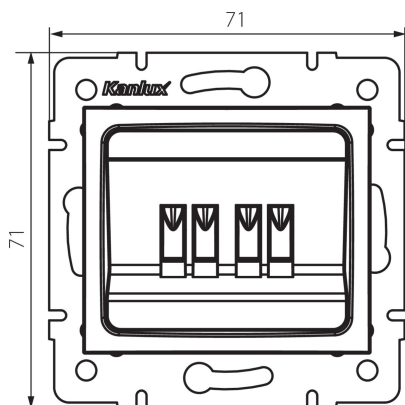

## 25233 LOGI 02-1820-043 sr

Reproduktorová zásuvka dvojitá

### VŠEOBECNÉ ÚDAJE:

**Farba:** strieborná

**Miesto montáže:** na zabudovanie do steny

**Šírka [mm]:** 71

**Výška [mm]:** 71

**Priemer montážnej krabice:** 60

**Počet zásuviek:** 2

### TECHNICKÉ PARAMETRE:

**Materiál:** ABS

**Plast:** ABS