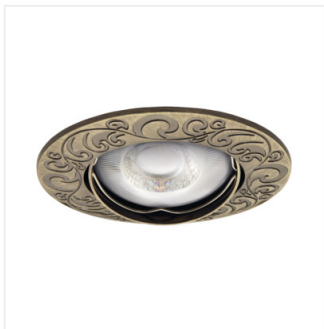

URTICA

Stropné bodové svietidlo

 12 AC; 12 DC	 MR-16	 Gx5,3	 III	 IP 20	
 5÷25	 Ø75-80		 0,12	 0,75	 0,5m
EAC		UK CA			

URTICA CT-DTO50-AB **19550** max 35 patinovaná mosadz v jednej osi 30

Dekoratívne svietidlo Kanlux URTICA sa vyznačuje bohatou, výraznou výzdobou na prstenci. Svietidlo je k dispozícii v niekoľkých farbách a vyžaduje premyslené spojenie s interiérom, do ktorého ho chceme umiestniť. Účinok, ktorý vďaka nemu získame, však môže byť naozaj jedinečný.

- Materiál korpusu: hliníková zliatina

URTICA

Stropné bodové svietidlo

URTICA CT-DTO50-AB

UTRICA CT