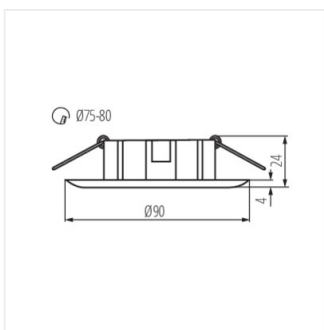

URTICA

Stropné bodové svietidlo

UTRICA CT