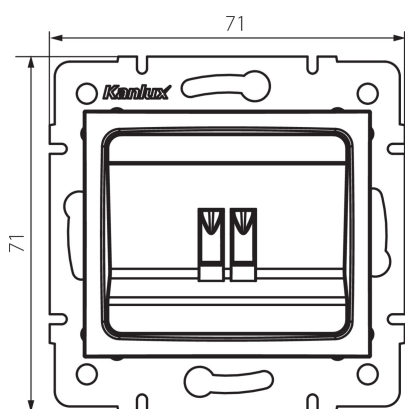

## 25232 LOGI 02-1450-043 sr

Reproduktorová zásuvka jednonásobná

### VŠEOBECNÉ ÚDAJE:

**Farba:** strieborná

**Miesto montáže:** na zabudovanie do steny

**Šírka [mm]:** 71

**Výška [mm]:** 71

**Priemer montážnej krabice:** 60

**Počet zásuviek:** 1

### TECHNICKÉ PARAMETRE:

**Materiál:** ABS

**Plast:** ABS