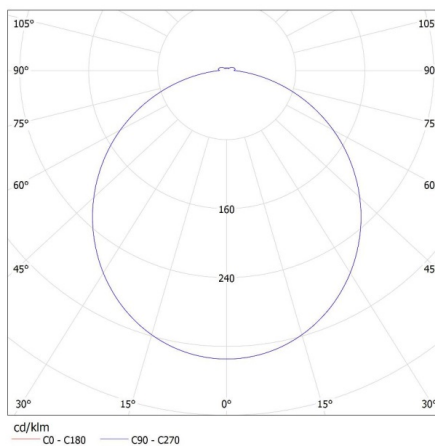

KANLUX S.A. (kat 26771) AVAR 6060 40W-CW / LDC (Polar)

PRÍSLUŠENSTVO:

28512 AVAR DALI SET 40W

Stmievateľný transformátor DALI pre svietidla AVAR 40W.