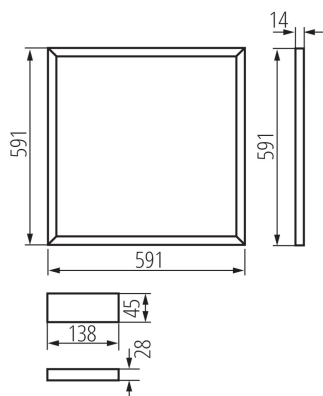

Rámik LED

LED panely sú veľmi obľúbeným svetelným prvkom v kancelárskych interiéroch. Do veľkej miery nahradili rastrové svietidlá z dôvodu ich trvanlivosti, energetickej účinnosti a estetiky. Kanlux AVAR LED je nový smer LED panelov, ktorý sa vyznačuje nie len modernou technológiou, ale tiež tvarom vo forme rámiku, ktorý poskytuje silné a efektívne svetlo.

VŠEOBECNÉ ÚDAJE:

Farba: biela

Miesto montáže: na zabudovanie do stropu

Miesto používania: vo vnútri

Minimálna vzdialenosť od osvetľovaného objektu: 0,5m

Možnosť spolupráce so stmievačom: nie

Vymeniteľný zdroj svetla: nie

Výrobok nie je vhodný na zakrytie termoizolačným materiálom: áno

Zdroj v súprave: áno

Dĺžka [mm]: 591

Šírka [mm]: 591

Výška [mm]: 14

Integrovaný LED zdroj svetla: áno

TECHNICKÉ PARAMETRE:

Menovité napätie [V]: 220-240 AC

Menovitá frekvencia [Hz]: 50/60

Maximálny výkon [W]: 40

Trieda ochrany proti zásahu el. prúdom: II

Materiál difúzora: plast

Typ diódy: LED SMD

Svetelný tok [lm]: 3800

Farba svetla: studená biela

Teplota farby [K]: 6000

Homogénnosť farieb [SDCM]: ≤ 6

Koeficient podania farieb Ra: ≥ 80

Životnosť [h]: 25000

Počet cyklov zap./vyp.: ≥ 15000

Uhol svietenia [°]: 110

Svetelná účinnosť lampy [lm/W]: 95

Rozpätie teploty prostredia, na ktorú môže byť výrobok vystavený [°C]: 5 ÷ 25

Typ difúzora: opálový

Materiál korpusu: hliníková zliatina

Materiál panela/rámika: hliníková zliatina

Typ pripojenia: svorkovnica

Rozpätie priemerov používaných vodičov [mm²]: 0,75