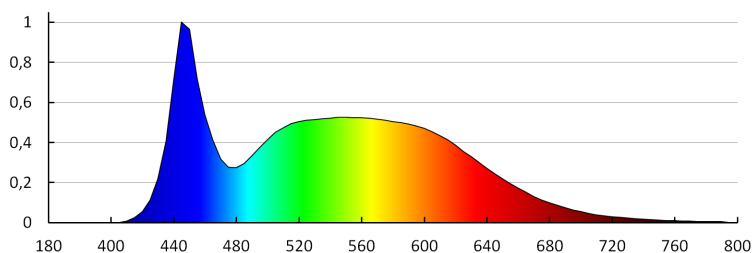

KANLUX S.A. (kat 26771) AVAR 6060 40W-CW / LDC (Polar)