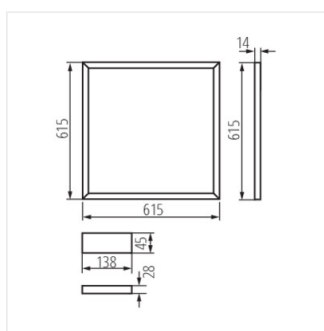

AVAR 6262 40W