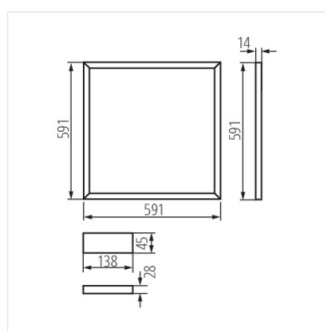

AVAR 6060 40W