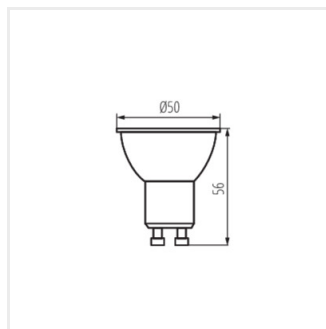

- Materiál: plast
- Materiál difúzora: plast

K LED GU10 6W-NW

K LED GU10 6W-CW

K LED GU10 6W

Svetelný zdroj LED

K LED GU10 6W