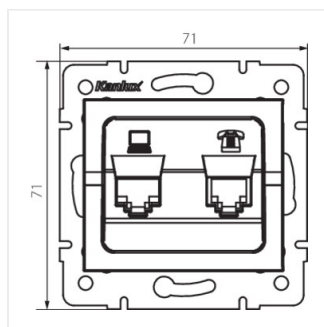

LOGI 02-1430-043 sr