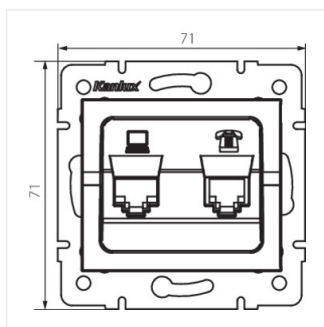

- Plast: ABS
- Materiál: ABS

LOGI 02-1430

Dátová a telefónna zásuvka (RJ45 Cat 5e+RJ11)

LOGI 02-1430-002 bi

LOGI 02-1430-003 kr

LOGI 02-1430-043 sr

LOGI 02-1430-041 gr

LOGI 02-1430-002 bi