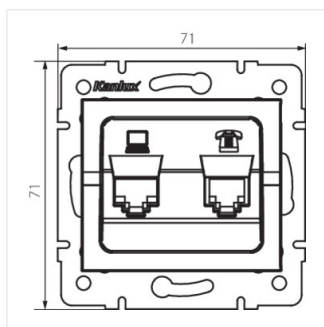

- Plast: ABS
- Materiál: ABS

LOGI 02-1430

Dátová a telefónna zásuvka (RJ45 Cat 5e+RJ11)

LOGI 02-1430-002 bi

LOGI 02-1430-003 kr

LOGI 02-1430-043 sr

LOGI 02-1430-041 gr

LOGI 02-1430-002 bi