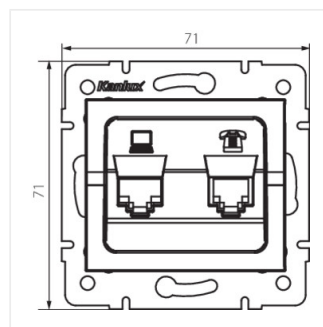

LOGI 02-1430-041 gr