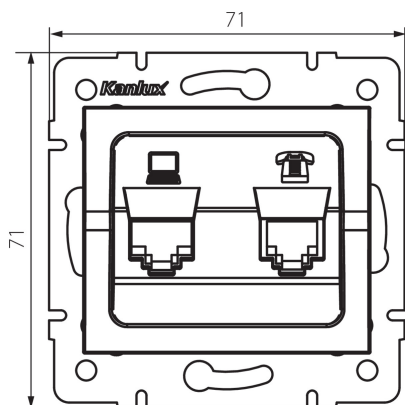

25230 LOGI 02-1430-043 sr

Dátová a telefónna zásuvka (RJ45 Cat 5e+RJ11)

VŠEOBECNÉ ÚDAJE:

Farba: strieborná

Miesto montáže: na zabudovanie do steny

Šírka [mm]: 71

Výška [mm]: 71

Priemer montážnej krabice: 60

Počet zásuviek: 2

TECHNICKÉ PARAMETRE:

Materiál: ABS

Typ zásuvky: Dátová a telefónna zásuvka (rj45 Cat 5e + rj11)

Plast: ABS