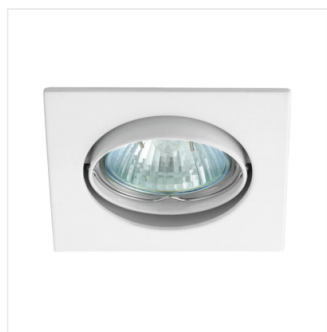

Stropné bodové svetidlo

NAVI CTX-DT10-W

NAVI CTX-DT10-W	02550	max 50	biela	v jednej osi	15
NAVI CTX-DT10-C	02551	max 50	chróm	v jednej osi	15
NAVI CTX-DT10-C/M	02553	max 50	matný chróm	v jednej osi	15
NAVI CTX-DT10-AB	02554	max 50	matná mosadz	v jednej osi	15
NAVI CTX-DS10-AB	04693	max 50	matná mosadz	chýbajúce	
NAVI CTX-DS10-C	04694	max 50	chróm	chýbajúce	
NAVI CTX-DS10-SN	04695	max 50	matný nikel	chýbajúce	
NAVI CTX-DS10-B	25990	max 50	čierna matná	chýbajúce	
NAVI CTX-DT10-B	25991	max 50	čierna matná	v jednej osi	15

Kanlux NAVI je rodina jednoduchých tvarov, rôznych bodových svetidiel s veľmi širokými možnosťami použitia.

- Materiál korpusu: hliníková zliatina

Stropné bodové svietidlo

NAVI CTX-DT10-W

NAVI CTX-DT10-C

NAVI CTX-DT10-C/M

NAVI CTX-DT10-AB

NAVI CTX-DS10-AB

NAVI CTX-DS10-C

NAVI CTX-DS10-SN

NAVI CTX-DS10-B

NAVI CTX-DT10-B

Stropné bodové svietidlo

NAVI CTX-DT10