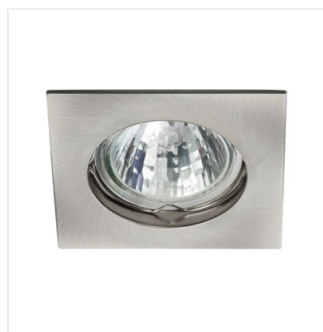

Stropné bodové svetidlo

NAVI CTX-DT10-W

NAVI CTX-DT10-W	02550	max 50	biela	v jednej osi	15
NAVI CTX-DT10-C	02551	max 50	chróm	v jednej osi	15
NAVI CTX-DT10-C/M	02553	max 50	matný chróm	v jednej osi	15
NAVI CTX-DT10-AB	02554	max 50	matná mosadz	v jednej osi	15
NAVI CTX-DS10-AB	04693	max 50	matná mosadz	chýbajúce	
NAVI CTX-DS10-C	04694	max 50	chróm	chýbajúce	
NAVI CTX-DS10-SN	04695	max 50	matný nikel	chýbajúce	
NAVI CTX-DS10-B	25990	max 50	čierna matná	chýbajúce	
NAVI CTX-DT10-B	25991	max 50	čierna matná	v jednej osi	15

Kanlux NAVI je rodina jednoduchých tvarov, rôznych bodových svetidiel s veľmi širokými možnosťami použitia.

- Materiál korpusu: hliníková zliatina

Stropné bodové svietidlo

NAVI CTX-DT10-W

NAVI CTX-DT10-C

NAVI CTX-DT10-C/M

NAVI CTX-DT10-AB

NAVI CTX-DS10-AB

NAVI CTX-DS10-C

NAVI CTX-DS10-SN

NAVI CTX-DS10-B

NAVI CTX-DT10-B

Stropné bodové svietidlo

NAVI CTX-DT10