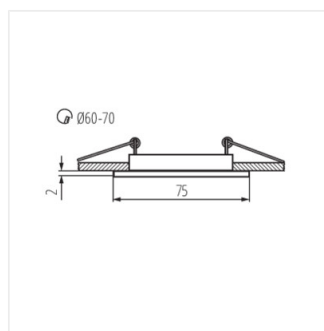

NAVI CTX-DS10