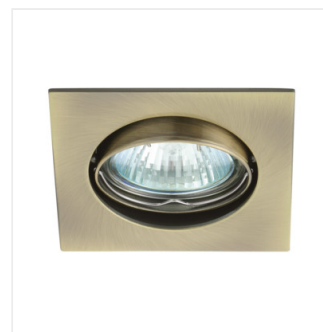

Stropné bodové svetidlo

NAVI CTX-DT10-W

NAVI CTX-DT10-W	02550	max 50	biela	v jednej osi	15
NAVI CTX-DT10-C	02551	max 50	chróm	v jednej osi	15
NAVI CTX-DT10-C/M	02553	max 50	matný chróm	v jednej osi	15
NAVI CTX-DT10-AB	02554	max 50	matná mosadz	v jednej osi	15
NAVI CTX-DS10-AB	04693	max 50	matná mosadz	chýbajúce	
NAVI CTX-DS10-C	04694	max 50	chróm	chýbajúce	
NAVI CTX-DS10-SN	04695	max 50	matný nikel	chýbajúce	
NAVI CTX-DS10-B	25990	max 50	čierna matná	chýbajúce	
NAVI CTX-DT10-B	25991	max 50	čierna matná	v jednej osi	15

Kanlux NAVI je rodina jednoduchých tvarov, rôznych bodových svetidiel s veľmi širokými možnosťami použitia.

- Materiál korpusu: hliníková zliatina

Stropné bodové svietidlo

NAVI CTX-DT10-W

NAVI CTX-DT10-C

NAVI CTX-DT10-C/M

NAVI CTX-DT10-AB

NAVI CTX-DS10-AB

NAVI CTX-DS10-C

NAVI CTX-DS10-SN

NAVI CTX-DS10-B

NAVI CTX-DT10-B

Stropné bodové svietidlo

NAVI CTX-DT10