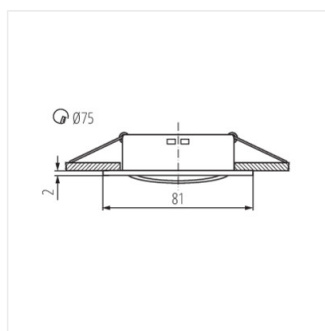

Stropné bodové svietidlo

NAVI CTX-DT10