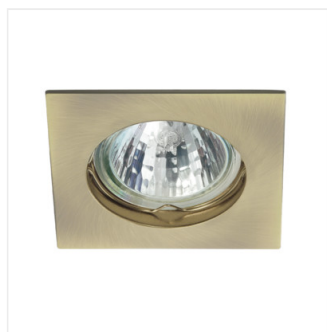

NAVI CTX-DS10-AB