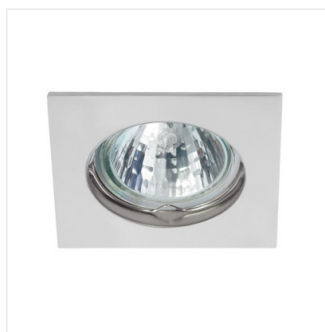

NAVI CTX-DS10-C