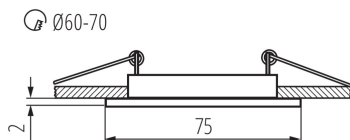

Stropné bodové svietidlo

Kanlux NAVI je rodina jednoduchých tvarov, rôznych bodových svietidiel s veľmi širokými možnosťami použitia.

VŠEOBECNÉ ÚDAJE:

Farba: matná mosadz

Povinnosť používania samotienených lúčov: áno

Miesto montáže: na zabudovanie do stropu

Miesto používania: vo vnútri

Minimálna vzdialenosť od osvetľovaného objektu: 0,5m

Vymeniteľný zdroj svetla: áno

Výrobok nie je určený na montáž na bežne horľavom povrchu: >35W

Výrobok nie je vhodný na zakrytie termoizolačným materiálom: áno

Svetelný zdroj v súprave: nie

Výška [mm]: 26

Priemer [mm]: 75

Montážny otvor [mm]: Ø60-70

Dĺžka vodiča [m]: 0.12

TECHNICKÉ PARAMETRE:

Menovité napätie [V]: 12 AC; 12 DC

Maximálny výkon [W]: max 50

Trieda ochrany proti zásahu el. prúdom: III

Zdroj svetla: MR16

Pätica: Gx5,3

Rozpätie teploty prostredia, na ktorú môže byť výrobok vystavený [°C]: 5÷25

Svietidlo je vhodné na používanie so zdrojmi svetla s energetickými triedami: A++,A+,A,B,C,D,E

Materiál korpusu: hliníková zliatina

Typ pripojenia: voľné konce káblov

Prierez kábelu [mm²]: 0.75

Nastavenie uhlov svietidla: chýbajúce

Stupeň IP: 20