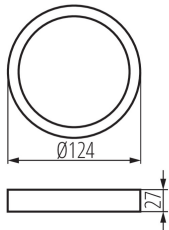

31085 SP FRAME N 6W-R

Príslušenstvo svietidla typu downlight

VŠEOBECNÉ ÚDAJE:

Farba: biela

Výška [mm]: 27

Priemer [mm]: 124

TECHNICKÉ PARAMETRE:

Materiál: plast