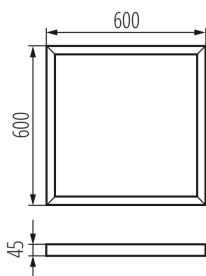

Rámik na stenu BRAVO

VŠEOBECNÉ ÚDAJE:

Farba: čierna

Miesto montáže: na zabudovanie na strop

Dĺžka [mm]: 600

Šírka [mm]: 600

Výška [mm]: 45

TECHNICKÉ PARAMETRE: