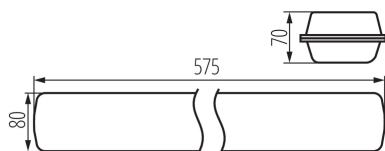

Prachotesné LED svietidlo

Kanlux MAH LED HI sú hermetické svietidla určené pre náročných užívateľov. Vyznačujú sa výnimočnou svetelnou účinnosťou dosahujúce 150 lm/W. Kanlux MAH LED HI sa taktiež jednoducho a rýchlo inštaluje a môže byť zapojený v línii - čo umožňuje osvetlenie veľkých plôch. V svietidlách Kanlux MAH LED HI sme použili drážkovaný difúzor, ktorý zvyšuje svetelný tok.

VŠEOBECNÉ ÚDAJE:

Farba: sivá

Miesto montáže: na zabudovanie na strop

Miesto používania: vo vnútri a vonku

Minimálna vzdialenosť od osvetľovaného objektu: 0,5m

Možnosť sériového zapojenia svietidiel: áno

Možnosť spolupráce so stmievačom: ne

Vymeniteľný zdroj svetla: ne

Dĺžka [mm]: 575

Šírka [mm]: 80

Výška [mm]: 70

Počet tesniacich tlmiviek: 2

Integrovaný LED zdroj svetla: áno

TECHNICKÉ PARAMETRE:

Menovité napätie [V]: 220-240 AC

Menovitá frekvencia [Hz]: 50

Maximálny výkon [W]: 19

Trieda ochrany proti zásahu el. prúdom: II

Materiál difúzora: PC

Typ diódy: LED SMD

Svetelný tok [lm]: 2400

Farba svetla: biela

Náhradná teplota chromatickosti [K]: 4000

Farbná konzistencia v MacAdamových elipsách: ≤ 6

Index podania farieb: 80

Životnosť [h]: 50000

Počet cyklov zap./vyp.: ≥ 15000

Uhol svietenia [°]: 110

Svetelná účinnosť lampy [lm/W]: 126

Rozpätie teploty prostredia, na ktorú môže byť výrobok vystavený [°C]: -20÷40

Materiál korpusu: PC

Typ pripojenia: skrutková svorkovnica

Rozpätie priemerov používaných vodičov [mm²]: 1,5÷2,5

Súčasťou svietidla sú integrované lampy LED s energetickými triedami: A++,A+,A