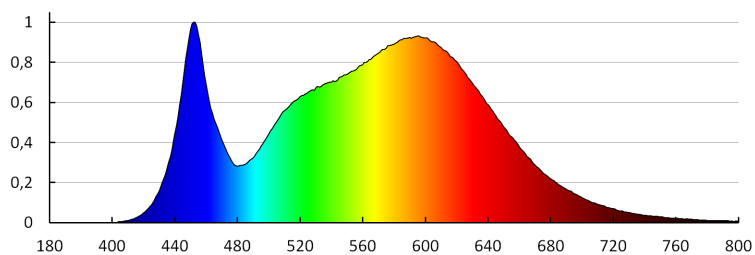

DODATOČNÉ INFORMÁCIE:

- 5-ročná záruka podľa podmienok vyhlásenia o záruke, ktoré je dostupné na webovej stránke

KANLUX S.A. (kat 22606) MAH LED HI 19W-NW RYF / LDC (Polar)