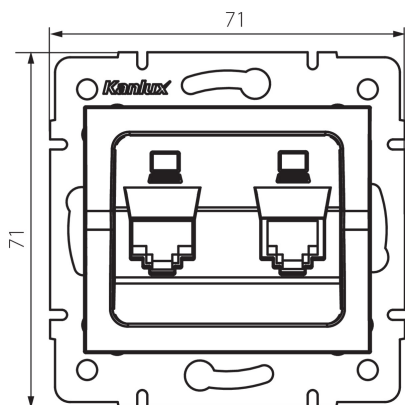

## 25229 LOGI 02-1420-043 sr

Dvojitá dátová zásuvka - nezávislá (2x RJ45Cat 6 Jack)

### VŠEOBECNÉ ÚDAJE:

**Farba:** strieborná

**Miesto montáže:** na zabudovanie do steny

**Šírka [mm]:** 71

**Výška [mm]:** 71

**Priemer montážnej krabice:** 60

**Počet zásuviek:** 2

### TECHNICKÉ PARAMETRE:

**Materiál:** ABS

**Typ zásuvky:** nezávislá dvojitá dátová zásuvka (2x rj45cat 6)

**Plast:** ABS