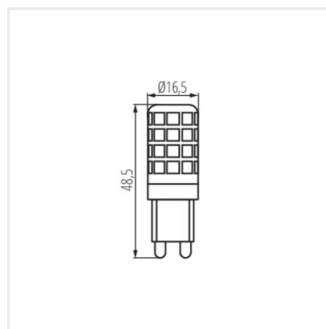

ZUBI LED

Svetelný zdroj LED

ZUBI LED 3,5W G9