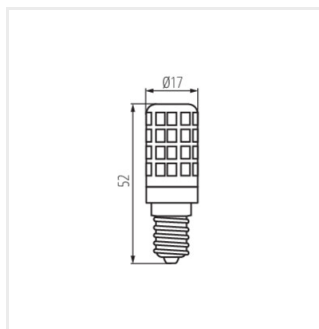

ZUBI LED 3,5W E14