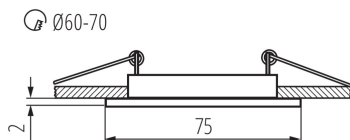

Stropné bodové svetidlo

Kanlux NAVI je rodina jednoduchých tvarov, rôznych bodových svetidiel s veľmi širokými možnosťami použitia.

VŠEOBECNÉ ÚDAJE:

Farba: matný nikel

Povinnosť používania samotienených lúčov: áno

Miesto montáže: na zabudovanie do stropu

Miesto používania: vo vnútri

Minimálna vzdialenosť od osvetľovaného objektu: 0,5m

Vymeniteľný zdroj svetla: áno

Výrobok nie je určený na montáž na bežne horľavom povrchu: >35W

Výrobok nie je vhodný na zakrytie termoizolačným materiálom: áno

Svetelný zdroj v súprave: nie

Výška [mm]: 26

Priemer [mm]: 75

Montážny otvor [mm]: Ø60-70

Dĺžka vodiča [m]: 0.12

TECHNICKÉ PARAMETRE:

Menovité napätie [V]: 12 AC; 12 DC

Maximálny výkon [W]: max 50

Trieda ochrany proti zásahu el. prúdom: III

Zdroj svetla: MR16

Pätica: Gx5,3

Rozpätie teploty prostredia, na ktorú môže byť výrobok vystavený [°C]: 5÷25

Svetidlo je vhodné na používanie so zdrojmi svetla s energetickými triedami: A++,A+,A,B,C,D,E

Materiál korpusu: hliníková zliatina

Typ pripojenia: voľné konce káblov

Prierez kábelu [mm²]: 0.75

Nastavenie uhlov svetidla: chýbajúce

Stupeň IP: 20