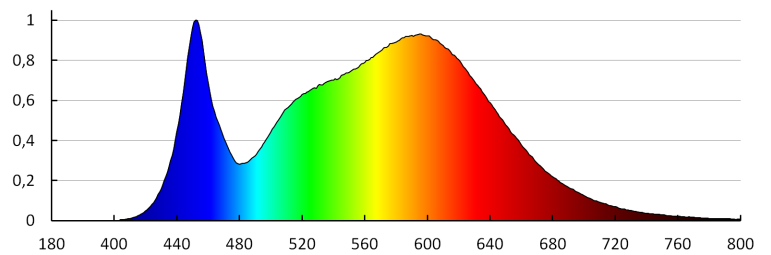

Prachotesné LED svietidlo

Doba nahrievania lampy [s]: ≤ 1

Doba zapnutia lampy [s]: $\leq 0,5$

Stupeň IK: 08

Stupeň IP: 65

DODATOČNÉ INFORMÁCIE:

- 5-ročná záruka podľa podmienok vyhlásenia o záruke, ktoré je dostupné na webovej stránke

KANLUX S.A. (kat 22608) MAH LED HI 48W-NW RYF / LDC (Polar)