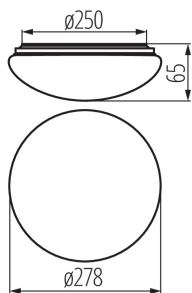

Stropné LED svietidlo

**VŠEOBECNÉ ÚDAJE:****Farba:** biela**Miesto montáže:** k zabudovaniu na strop**Miesto používania:** vo vnútri a vonku**Minimálna vzdialenosť od osvetľovaného objektu:** 0,5m**Možnosť spolupráce so stmievačom:** ne**Výška [mm]:** 65**Priemer [mm]:** 278**Integrovaný LED zdroj svetla:** áno**TECHNICKÉ PARAMETRE:****Menovité napätie [V]:** 220-240 AC**Menovitá frekvencia [Hz]:** 50**Maximálny výkon [W]:** 12**Trieda ochrany proti zásahu el. prúdom:** I**Materiál difúzora:** PC**Typ diódy:** LED SMD**Svetelný tok [lm]:** 900**Farba svetla:** biela**Náhradná teplota chromatickosti [K]:** 4000**Farebná konzistencia v MacAdamových elipsách:** ≤6**Index podania farieb:** 80**Životnosť [h]:** 25000**Počet cyklov zap./vyp.:** ≥20000**Uhol svietenia [°]:** 120**Svetelná účinnosť lampy [lm/W]:** 75**Rozpätie teploty prostredia, na ktorú môže byť výrobok vystavený [°C]:** -20÷35**Materiál korpusu:** kov**Typ pripojenia:** skrutková svorkovnica**Doba nahrievania lampy [s]:** <1**Doba zapnutia lampy [s]:** ≤0,5**Stupeň IP:** 44