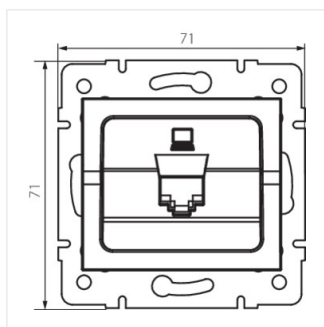

## LOGI 02-1400

Dátová zásuvka jednotlivá (RJ45Cat 6 Jack)

LOGI 02-1400-002 bi

LOGI 02-1400-003 kr

LOGI 02-1400-043 sr

LOGI 02-1400-041 gr

LOGI 02-1400-002 bi

LOGI 02-1400-003 kr