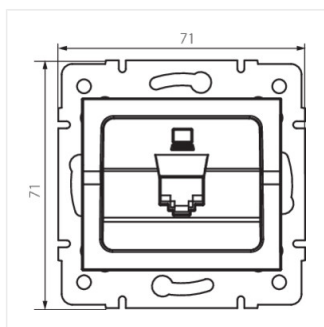

## LOGI 02-1400

Dátová zásuvka jednotlivá (RJ45Cat 6 Jack)

LOGI 02-1400-002 bi

LOGI 02-1400-003 kr

LOGI 02-1400-043 sr

LOGI 02-1400-041 gr

LOGI 02-1400-002 bi

LOGI 02-1400-003 kr