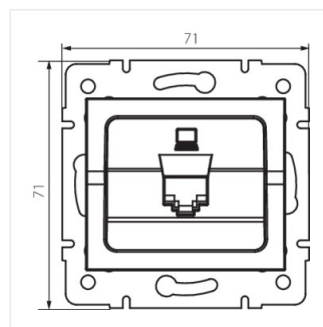

LOGI 02-1400-041 gr