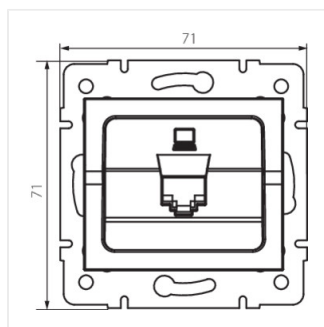

## LOGI 02-1400

Dátová zásuvka jednotlivá (RJ45Cat 6 Jack)

LOGI 02-1400-002 bi

LOGI 02-1400-003 kr

LOGI 02-1400-043 sr

LOGI 02-1400-041 gr

LOGI 02-1400-002 bi

LOGI 02-1400-003 kr