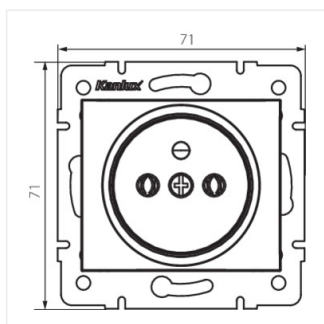

24736 DOMO 01-1252-134 czw.

Samostatná francúzska zásuvka (DATA)

DOMO 01-1252-134 czw, **24736** červená

- Materiál: PC
- Plast: PC

24736 DOMO 01-1252-134 czw.

Samostatná francúzska zásuvka (DATA)

DOMO 01-1252-134 czw.