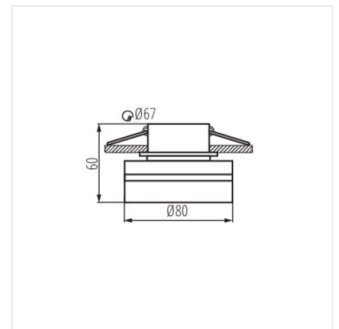

GOVIK-ST DSO-B/G