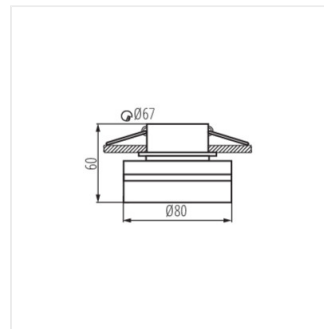

GOVIK-ST DSO-W/G