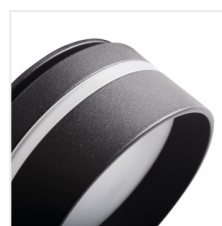

### Ozdobný prsteň-komponent svetidla

GOVIK DSO-W

GOVIK DSO-W/G	<b>29231</b>	max 10	biela / zlatá	chýbajúce
GOVIK DSO-B/G	<b>29232</b>	max 10	čierna / zlatá	chýbajúce
GOVIK-ST DSO-W/G	<b>29233</b>	max 10	biela / zlatá	chýbajúce
GOVIK-ST DSO-B/G	<b>29234</b>	max 10	čierna / zlatá	chýbajúce
GOVIK DSO-W	<b>29235</b>	max 10	biela	chýbajúce
GOVIK DSO-B	<b>29236</b>	max 10	čierna	chýbajúce
GOVIK-ST DSO-B	<b>29237</b>	max 10	čierna	chýbajúce
GOVIK-ST DSO-W	<b>29238</b>	max 10	biela	chýbajúce

KANLUX GOVIK je vstavané svetidlo s jedinečným dizajnom. Použitie matného, akrylového tienidla rozptyľuje svetlo a robí inštalovaný zdroj svetla neviditeľným. Kanlux GOVIK vďaka svojej štruktúre vyzerá ako miniatúrne prisadené svetidlo a vo verzii ST je umiestnený prídavný svetelný prsteň, ktorý mu dodáva mimoriadny charakter.

- Dekoračný krúžok bez päťice
- Materiál korpusu: hliníková zliatina