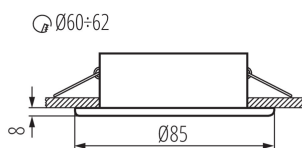

Stropné bodové svietidlo

IP  
44/20

Kanlux MARIN je malé tesné stropné svietidlo, ktoré môžeme použiť v miestach s vysokou vlhkosťou. Môžeme ich ľahko umiestniť do kúpeľne nad zrkadlo, do kuchyne alebo do pracovne.

### VŠEOBECNÉ ÚDAJE:

**Farba:** matná mosadz

**Povinnosť používania samotienených lúčov:** áno

**Miesto montáže:** na zabudovanie do stropu

**Miesto používania:** vo vnútri a vonku

**Minimálna vzdialenosť od osvetľovaného objektu:** 0,5m

**Materiál korpusu:** oceľ

**Typ pripojenia:** voľné konce káblov

**Prierez kábelu [mm<sup>2</sup>]:** 0.75

**Nastavenie uhlov svietidla:** chýbajúce

**Stupeň IP:** 44/20