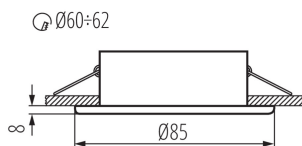

Stropné bodové svetidlo

IP
44/20

Kanlux MARIN je malé tesné stropné svetidlo, ktoré môžeme použiť v miestach s vysokou vlhkosťou. Môžeme ich ľahko umiestniť do kúpeľne nad zrkadlo, do kuchyne alebo do pracovne.

VŠEOBECNÉ ÚDAJE:

Farba: chróm

Povinnosť používania samotienených lúčov: áno

Miesto montáže: na zabudovanie do stropu

Miesto používania: vo vnútri a vonku

Minimálna vzdialenosť od osvetľovaného objektu: 0,5m

Vymeniteľný zdroj svetla: áno

Výrobok nie je vhodný na zakrytie termoizolačným materiálom: áno

Svetelný zdroj v súprave: nie

Výška [mm]: 37

Priemer [mm]: 85

Montážny otvor [mm]: Ø60-62

Dĺžka vodiča [m]: 0.12

Materiál korpusu: oceľ

Typ pripojenia: voľné konce káblov

Prierez kábelu [mm²]: 0.75

Nastavenie uhlov svetidla: chýbajúce

Stupeň IP: 44/20

DODATOČNÉ INFORMÁCIE:

- zvýšená odolnosť proti vode a prachu
- určený pre použitie v miestach so zvýšenou vlhkosťou napr. v kúpeľniach