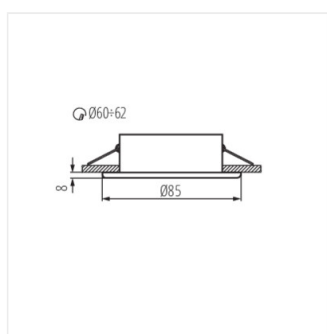

### Stropné bodové svietidlo

MARIN CT-S80-SN

MARIN CT-S80-AB

MARIN CT-S80-W

MARIN CT-S80-B

MARIN CT