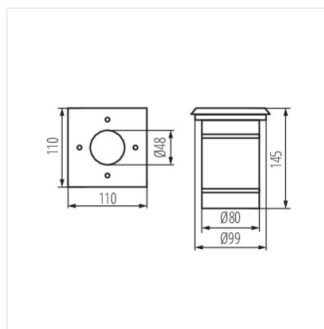

BERG DL-10L